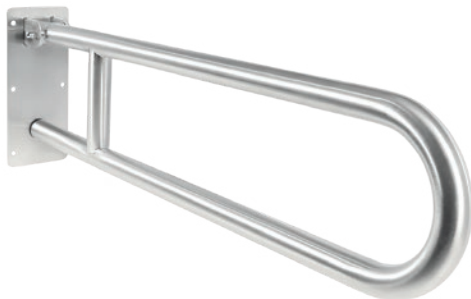

Cód.

11605

BARRA SEGURIDAD DOBLE INOX  
304 CROM 24"x31MM

Cód.

11699

BARRA SEG DOBLE AL PISO INOX 304  
CROM 24"x31MM

Cód.

11700