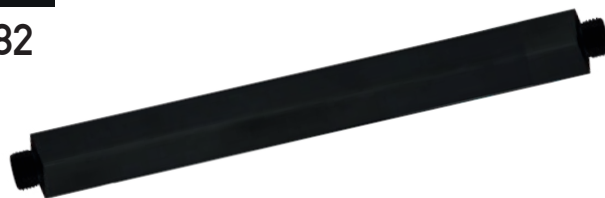

Cód.

9459

ASPER. BAÑO 8" CUAD.ABS BZO 14"  
INOX

Cód.

9458

BRAZO P/ASPER CUADRADO NEGRO  
MATE

Cód.

11682