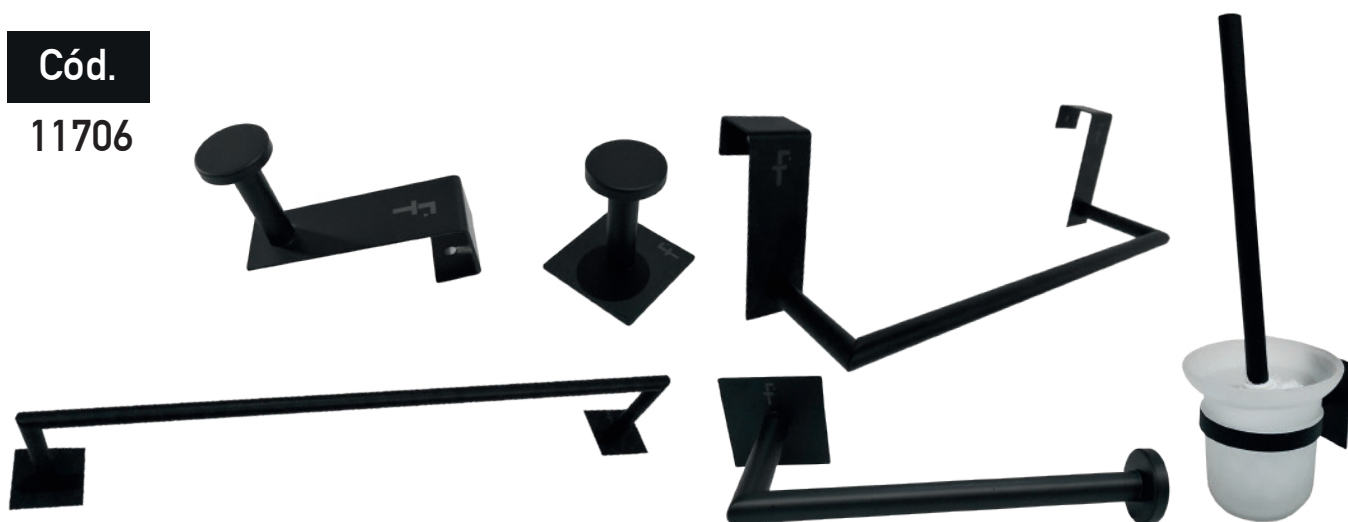

SET ACCESORIOS PARA BAÑO A.INOX 6PZ NEGRO

Cód.
11706