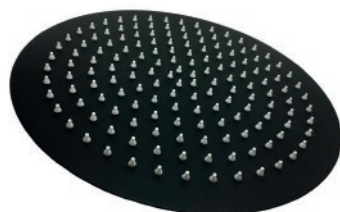

ASPERSION ACERO INOX NEGRA REDONDA

Cód.	Detalles

11711	8"
11712	10"